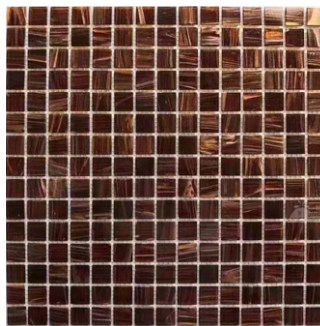

Salt Ocean

Salt Turquoise

Salt Sand

Salt Stone

Salt Moon

AURORA

Sheet Size(mm): 327*327

Turquoise

Sheet Size(mm) : 300*300

Neo Rainbow Aquamarine

Neo Rainbow Pacific Blue

Rainbow Sky Blue

Neo Rainbow White Silk

Neo Rainbow Peach Blush

Neo Rainbow Black Onyx

Neo Rainbow Chameleon