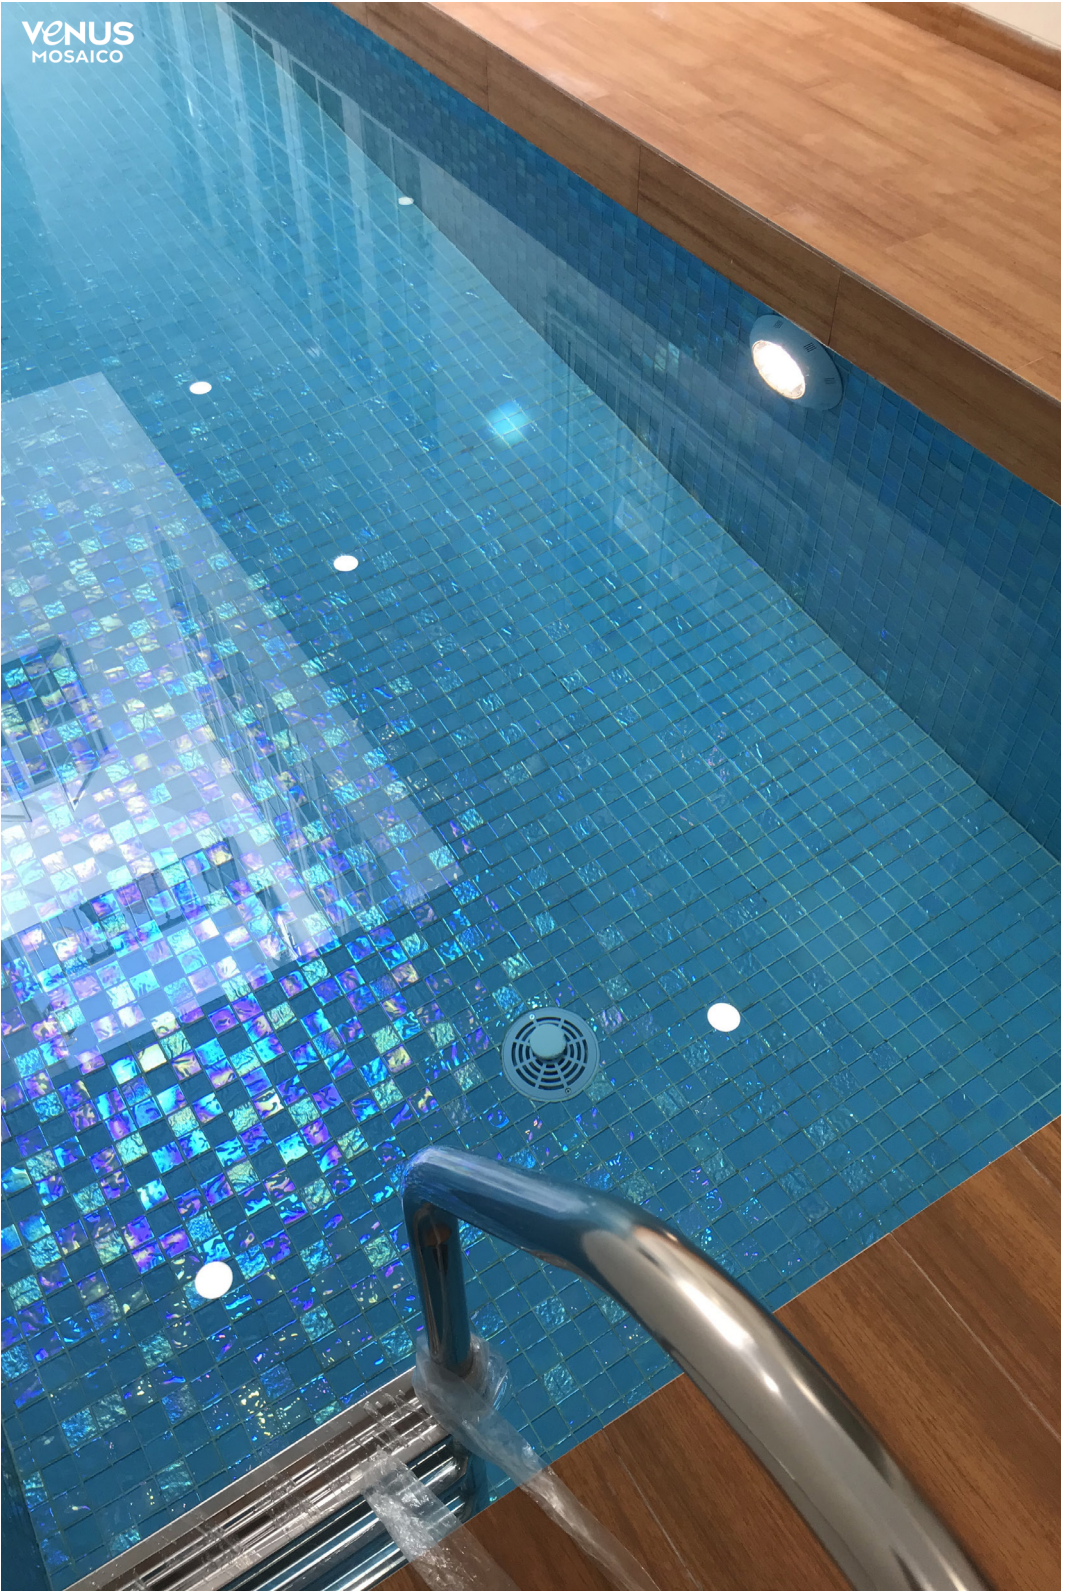

Tuscany Brown

Light Sky Blue

Moon River

Greyish Blue

AURORA

Sheet Size(mm) : 327*327

VENUS
MOSAICO

NEO RAINBOW