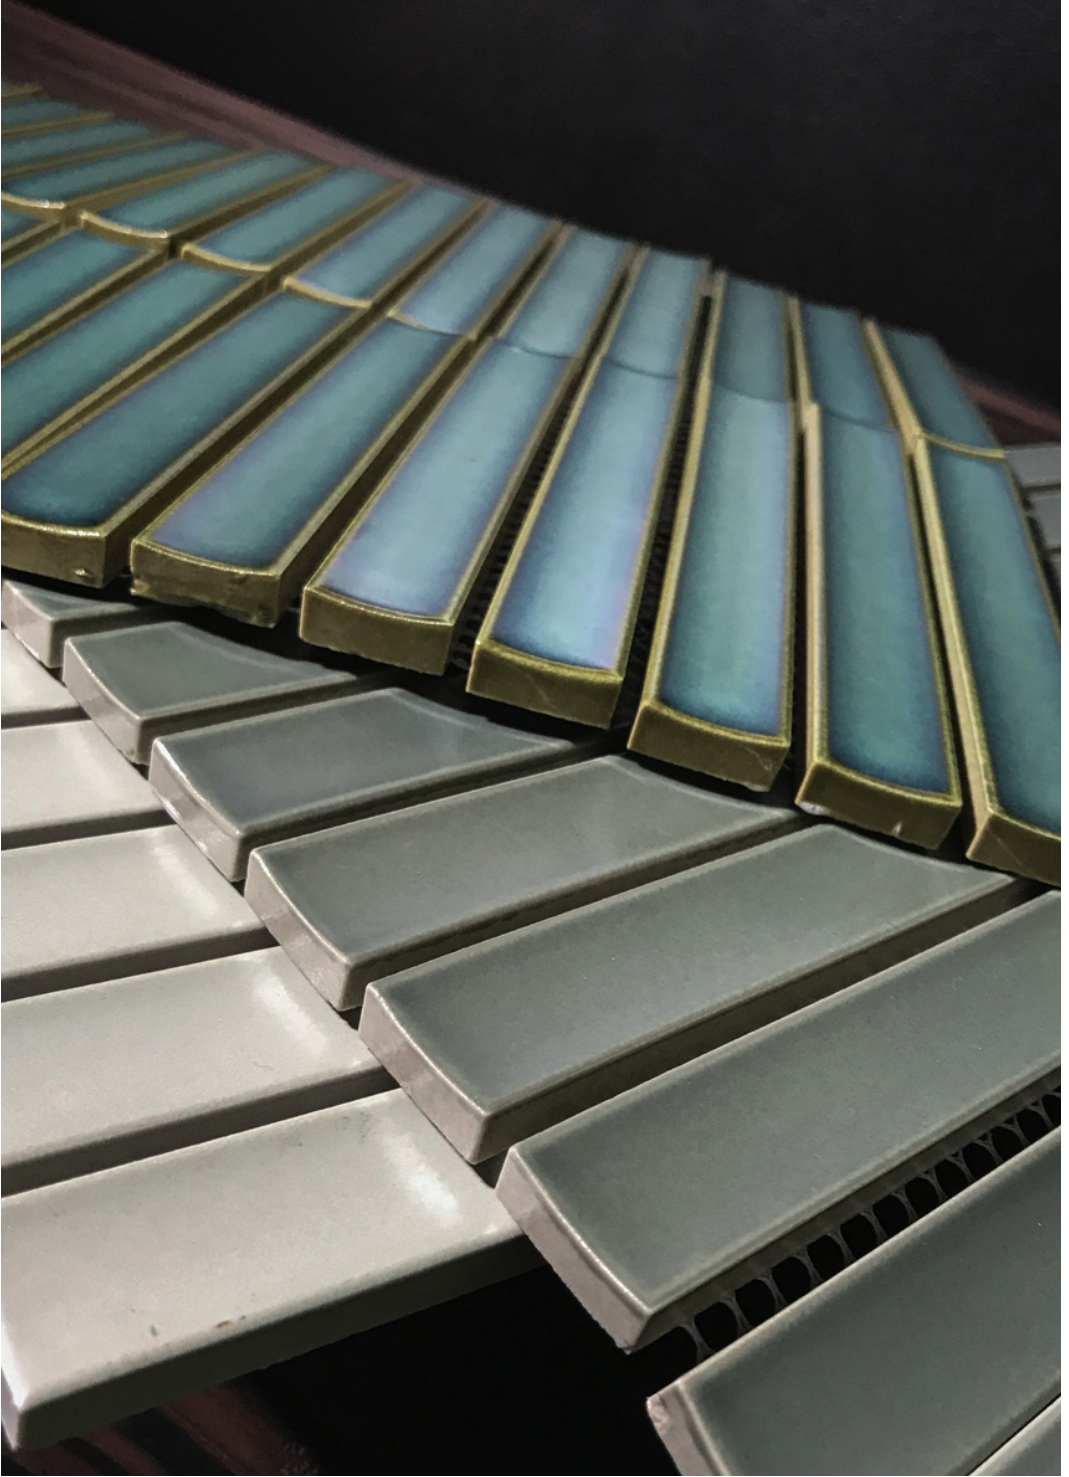

Linea Stripe Pastel Green
Sheet Size(mm) : 306*302

Linea Stripe Multi Green
Sheet Size(mm) : 315*295

Linea Stripe Peacock
Sheet Size(mm) : 293*315

Linea Stripe Pine
Sheet Size(mm) : 306*302

Linea Stripe Amber
Sheet Size(mm) : 315*295