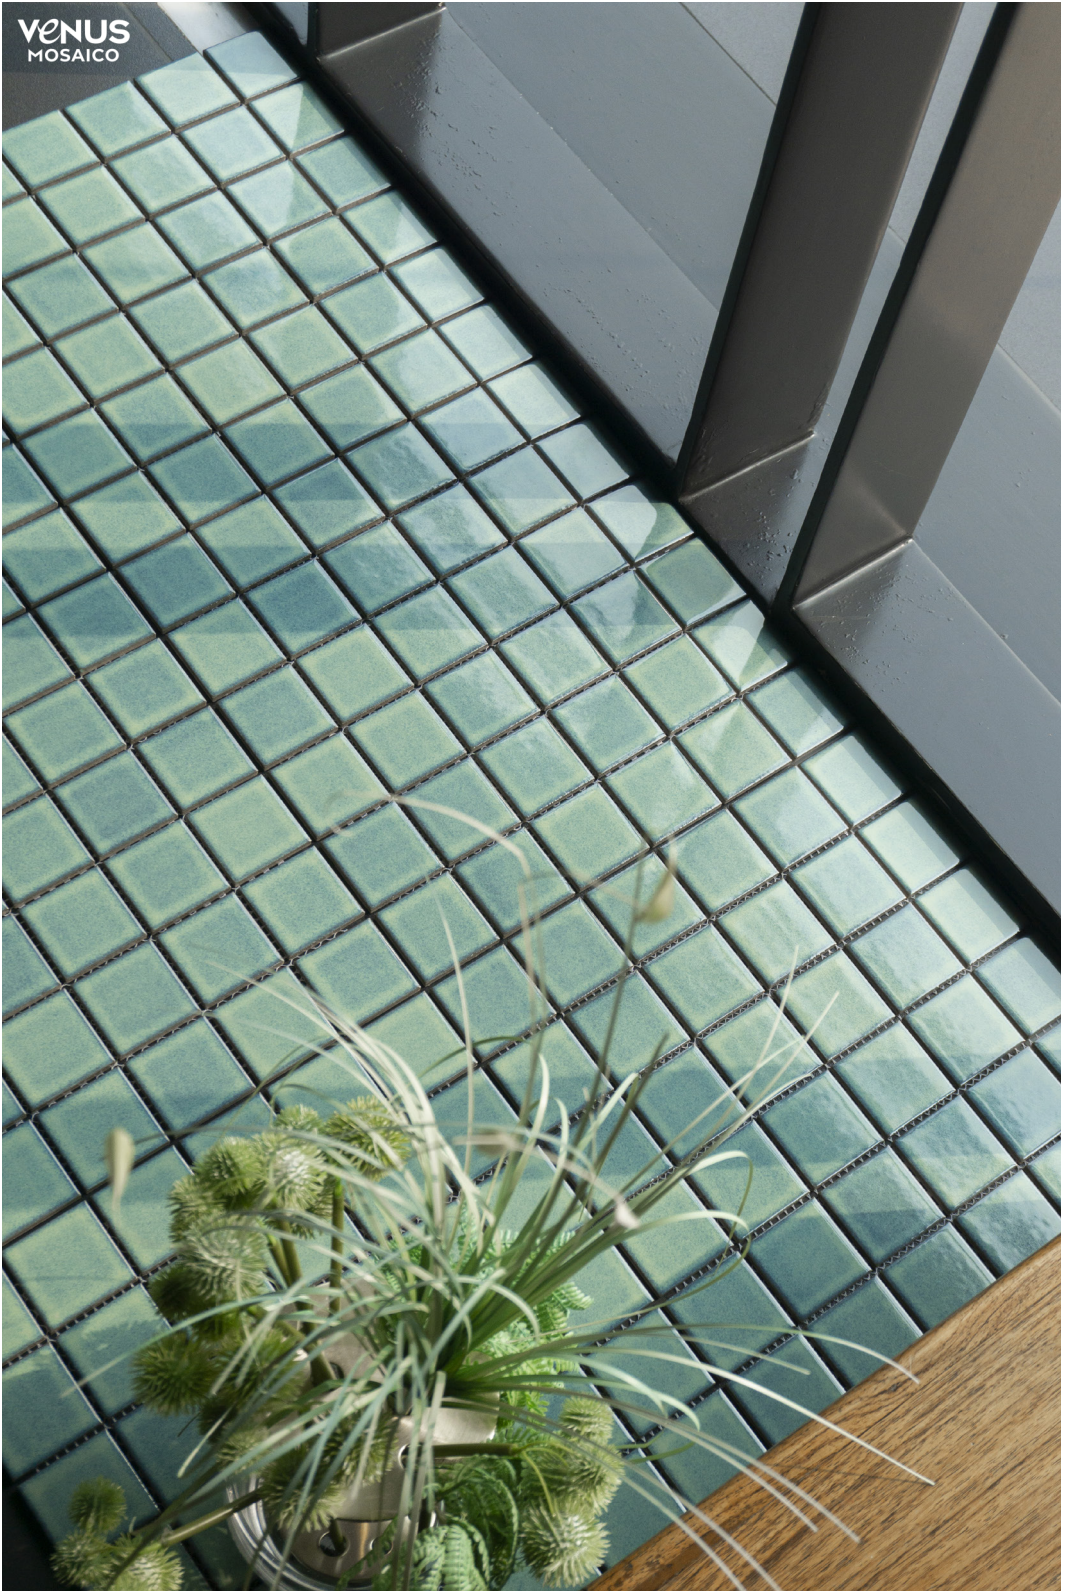

Sheet Size(mm): 306*306

Cerra Maxi Baby Pink

Cerra Maxi Pineapple

Cerra Maxi Blue Mint

Cerra Maxi White

Cerra Maxi Black

Octagon Medium White
Sheet Size(mm): 295*295

VENUS
MOSAICO